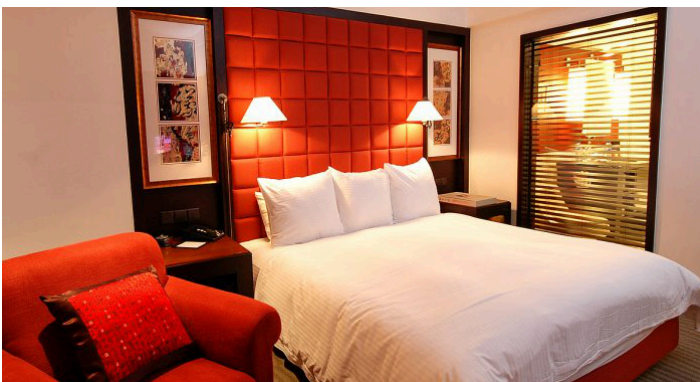

Lorem ipsum dolor sit amet, consectetur adipiscing elit. In conse quat mattis lorem et port titor. Etiam rutrum augue vel eros phar etra, et condimentum odio. Vesti bulum dictum tincidunt diam sed rutrum.

[Cont'd Information]